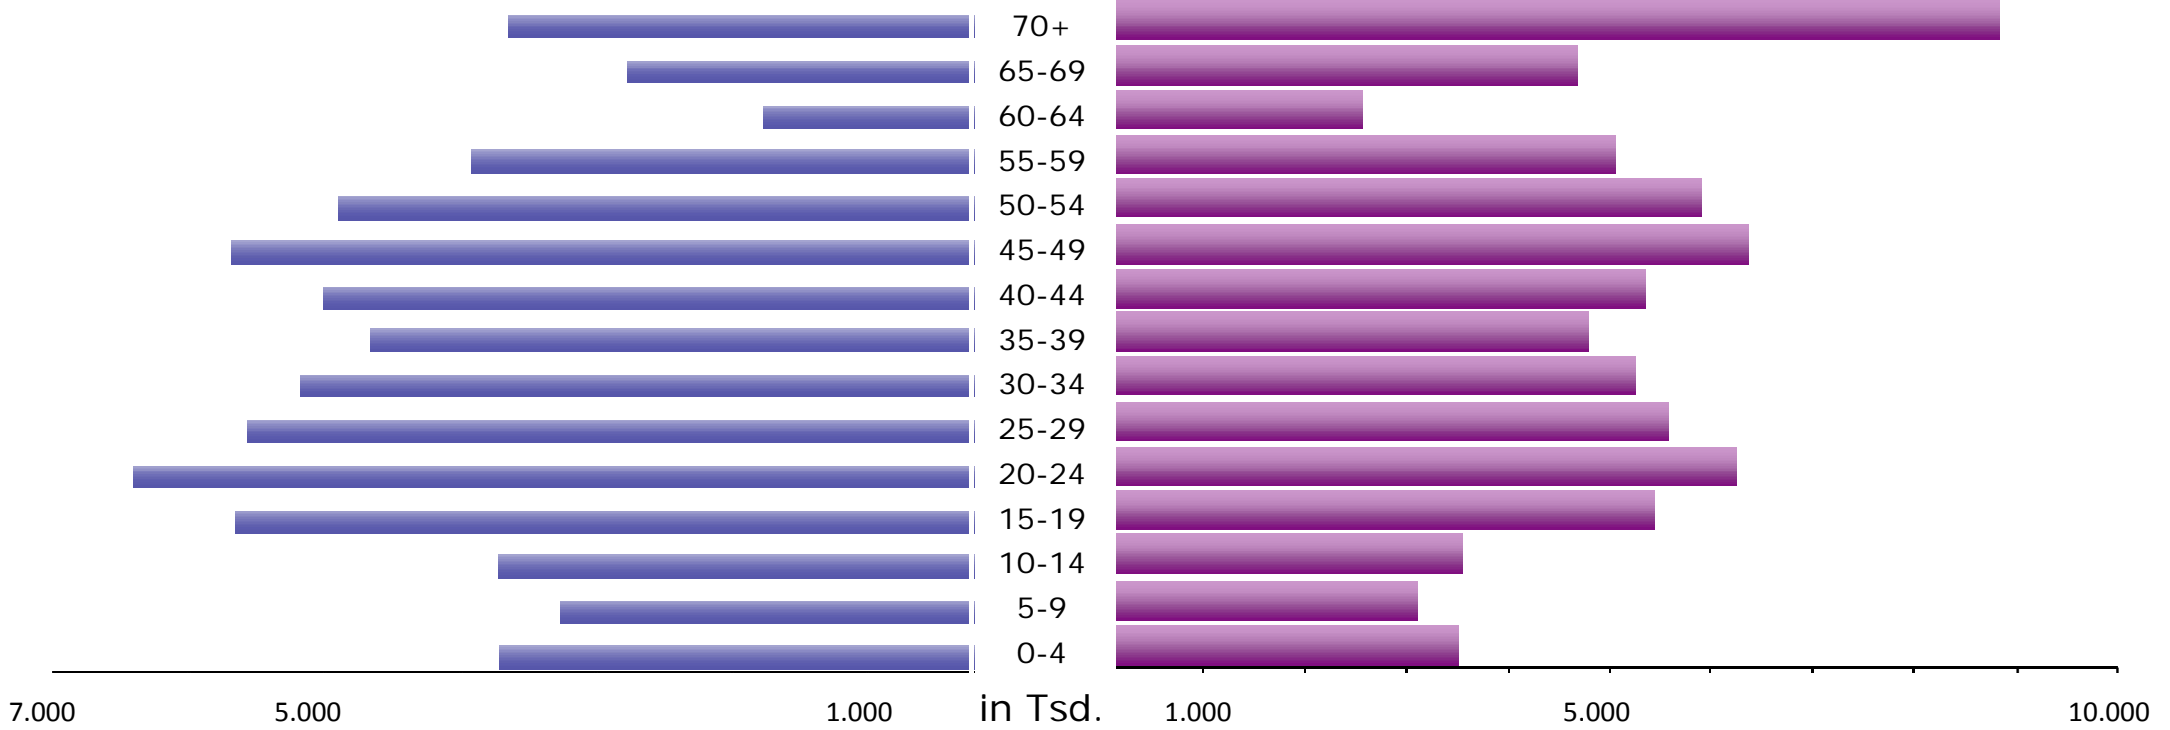

Männer

Frauen

Hirsch Consulting
 Löffelholzstraße 20
 Gebäude 12 Mitte
 90441 Nürnberg

Telefon: +49 (911) 89 49 673
 Telefax: +49 (911) 94 18 849
 E-Mail: zentrale@hirschconsulting.de
 Internet: www.hirschconsulting.de